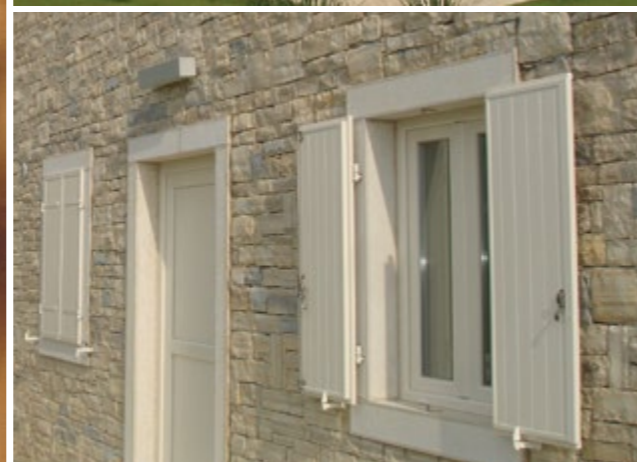

lamela grilja iz serije Capri-Ischia

lamela grilja iz serije Naxos

RUSTIKALNI KARAKTER

VAŠE FASADE

Postoje stvari koje su od nastanka dobre i pravilne i kojima kao da se protokom vremena nema što dodati. Tipičan primjer su škure (kapci), koje nisu izgubile ništa od svoje izvrsne funkcionalnosti i šarma od svog praoblaka do danas.