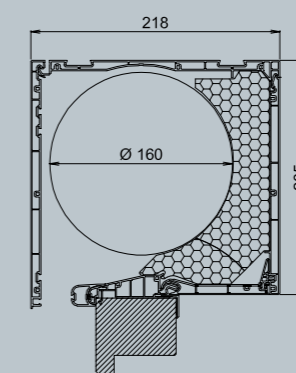

TEHNIČKA SVOJSTVA

RAZLIČITE DIMENZIJE

ZA RAZLIČITE PRIMJENE

Kutija za rolete VariNova dolazi u četiri različite veličine (G1, G2, G3, G4) koje svojim dimenzijama mogu zadovoljiti potrebe svakog prozora i vrata te svake vrste građevina, bilo da se radi o višestambenim zgradama ili obiteljskim kućama.

Veličina G1 (175/218)

Maksimalna visina plašta:

Lamele Z38/4 Osovina 40 mm	Lamele Z52 Osovina 60 mm
1.900 mm	1.250 mm

Veličina G2 (205/218)

Maksimalna visina plašta:

Lamele Z38/4 Osovina 40 mm	Lamele Z52 Osovina 60 mm
2.600 mm	1.700 mm

Veličina G3 (205/250)

Maksimalna visina plašta:

Lamele Z38/4 Osovina 40 mm	Lamele Z52 Osovina 60 mm
2.600 mm	1.800 mm

Veličina G4 (240/250)

Maksimalna visina plašta:

Lamele Z38/4 Osovina 40 mm	Lamele Z52 Osovina 60 mm
3.600 mm	2.700 mm