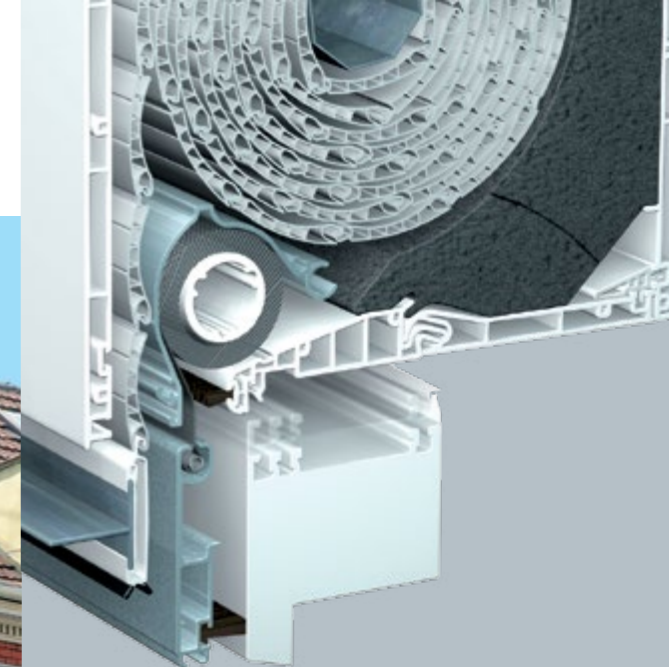

UNIVERZALNA

ZA SVE SITUACIJE

VariNova kutija za rolete može se koristiti u najrazličitijim varijantama ugradnje, bilo da se radi o adaptaciji ili novogradnji i ugrađuje li se na PVC, aluminijske ili drvene okvire.

Kutija nakon ugradnje može biti vidljiva, a postoji i mogućnost žbukanja kutije izvana i/ili iznutra.

Otvaranje roletne kutije VariNova može biti u unutrašnjost prostorije ili može biti s otvaranjem poklopca kutije prema dolje.

VariNova zadovoljava i zahtjeve odredbe o štednji energije, koja u području kutija za rolete propisuje vrijednost $U_{bs} \leq 0,85 \text{ W}/(\text{m}^2\text{K})$, bilo da se radi o novim ili starim objektima, po čemu je VariNova jedinstvena na europskom tržištu.

Veliku prednost kutije za rolete VariNova predstavlja integrirani komarnik (rolo mrežica za zaštitu od insekata), koji se, zahvaljujući inovativnim rješenjima, može ugraditi i naknadno, bez dodatnih izmjena. Maksimalna širina komarnika je 2.00 m, a maksimalna visina 2.40 m.

Sustavi plašta roleta Z38, Z52, Z56.

Bez obzira radi li se o sanaciji ili novogradnji, sustavi plašta roleta Z38, Z52, Z56 predstavljaju osnovu za optimalnu zaštitu od sunca, stvaraju hlad, štite od buke, poboljšavaju toplinsku izolaciju.

- > Zaštita od sunca
- > Visoka otpornost
- > Zaštita privatnosti
- > Jednostavna njega
- > Poboljšana zvučna izolacija
- > Smanjuje potrošnju energije
- > Povećana toplinska izolacija
- > Dodatna protuprovalna zaštita

1. Maksimalna širina kutije
2. > PVC bijela 2.500 mm
   - > PVC u boja 1.600 mm
   - > Alu 3.500 mm