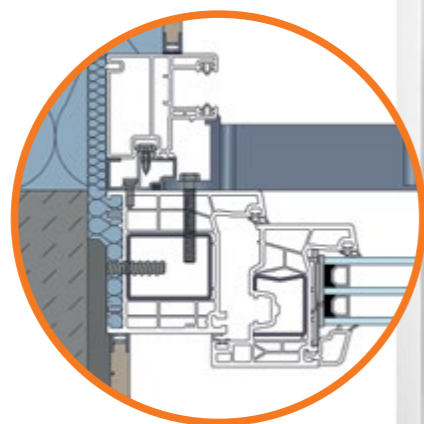

INTEGRIRANO

ELEGANTNO I MOĆNO

Aluminijske ograde:

- > Suptilan dizajn izrađen od robusnog aluminija s malom težinom po dužnom metru
- > Visina ograde od 500 mm i širina do 2000 mm
- > Dostupno u gotovo svim RAL bojama

Potpuno staklene ograde:

- > Debljine stakla od 12,76 mm do 16,76 mm pokrivaju širok raspon primjene
- > Statički potrebno pričvršćivanje nosača stakla nije ograničeno
- > Moguća je ugradnja stakla visine od 500 mm i širine do 2.200 mm

IZBOČENO

ADAPTACIJA I NOVOGRADNJA

Prednosti:

- > Najjednostavnije planiranje i montaža, kao i cijeli sustav, prozor, rolete i zaštitna ograda protiv pada isporučuju se iz jednog izvora
- > Ekonomično i nevidljivo pričvršćivanje nosača stakla ili ograde s minimalnim brojem vijčanih spojeva
- > Završna obrada, koja je dostupna u gotovo svim RAL bojama, jamči dizajn u vašem stilu, a istovremeno je otporna na vremenske uvjete
- > Primjenjivo za objekte privatnog i javnog sektora (potvrde i izvješća o ispitivanju dostupne na upit)
- > Može se koristiti u gotovo svim prozorskim sustavima

• aluminij

• staklo