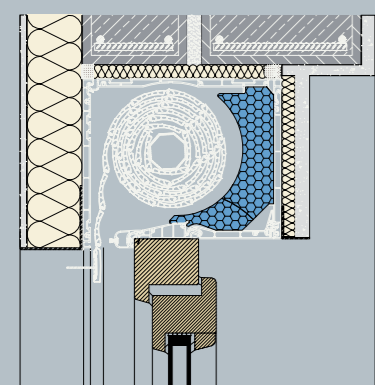

- Maksimalna širina kutije
- > PVC bijela 2.500 mm
 - > PVC u boja 1.600 mm
 - > Alu 3.500 mm

VariNova

prilagodljiva u svakom pogledu

sustav zaštite od sunca

VariNova

Nekoliko načina ugradnje i prikaz detalja spoja fasade s roletnom kutijom koja je prilagodljiva svakom zahtjevu.

TEHNIČKA SVOJSTVA

RAZLIČITE DIMENZIJE

ZA RAZLIČITE PRIMJENE

Kutija za rolete VariNova dolazi u četiri različite veličine (G1, G2, G3, G4) koje svojim dimenzijama mogu zadovoljiti potrebe svakog prozora i vrata te svake vrste građevina, bilo da se radi o višestambenim zgradama ili obiteljskim kućama.

Veličina G1 (175/218)

Maksimalna visina plašta:

Lamele Z38/4 Osovina 40 mm	Lamele Z52 Osovina 60 mm
1.900 mm	1.250 mm

Veličina G2 (205/218)

Maksimalna visina plašta:

Lamele Z38/4 Osovina 40 mm	Lamele Z52 Osovina 60 mm
2.600 mm	1.700 mm

Veličina G3 (205/250)

Maksimalna visina plašta:

Lamele Z38/4 Osovina 40 mm	Lamele Z52 Osovina 60 mm
2.600 mm	1.800 mm

Veličina G4 (240/250)

Maksimalna visina plašta:

Lamele Z38/4 Osovina 40 mm	Lamele Z52 Osovina 60 mm
3.600 mm	2.700 mm