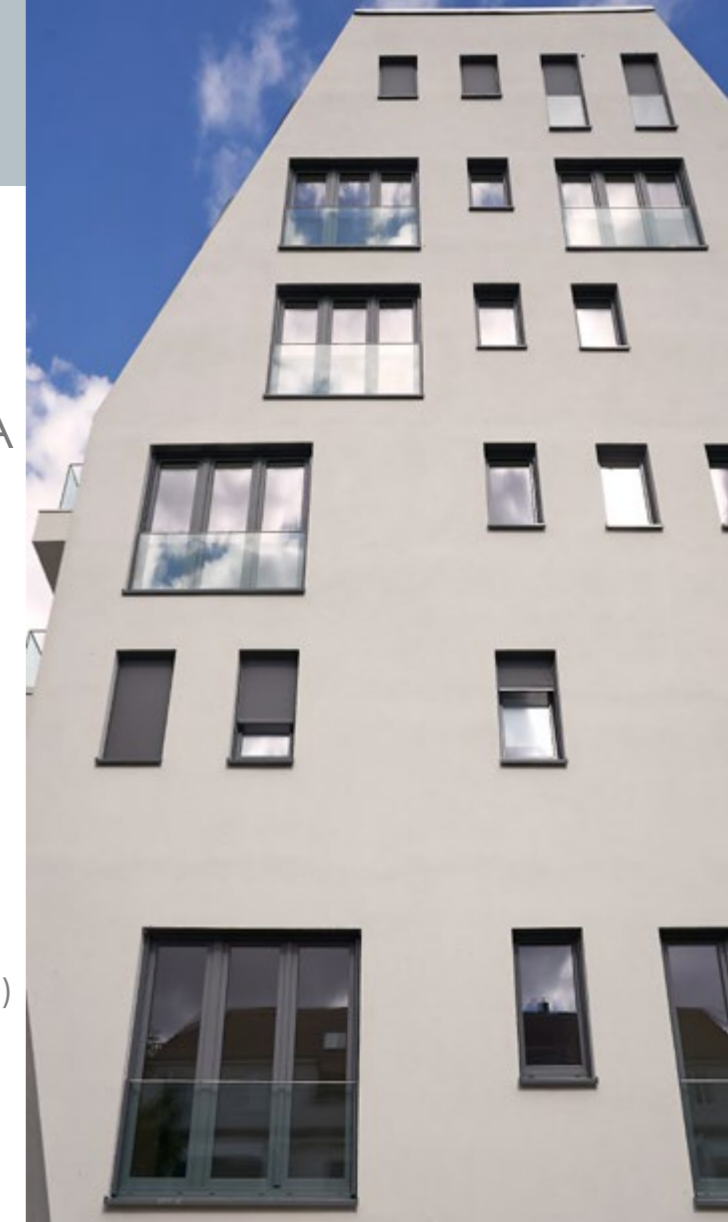

INTEGRIRANO

ELEGANTNO I MOĆNO

Aluminijske ograde:

- > Suptilan dizajn izrađen od robusnog aluminija s malom težinom po dužnom metru
- > Visina ograde od 500 mm i širina do 2000 mm
- > Dostupno u gotovo svim RAL bojama

Potpuno staklene ograde:

- > Debljine stakla od 12,76 mm do 16,76 mm pokrivaju širok raspon primjene
- > Statički potrebno pričvršćivanje nosača stakla nije ograničeno
- > Moguća je ugradnja stakla visine od 500 mm i širine do 2.200 mm

IZBOČENO

ADAPTACIJA I NOVOGRADNJA

Prednosti:

- > Najjednostavnije planiranje i montaža, kao i cijeli sustav, prozor, rolete i zaštitna ograda protiv pada isporučuju se iz jednog izvora
- > Ekonomično i nevidljivo pričvršćivanje nosača stakla ili ograde s minimalnim brojem vijčanih spojeva
- > Završna obrada, koja je dostupna u gotovo svim RAL bojama, jamči dizajn u vašem stilu, a istovremeno je otporna na vremenske uvjete
- > Primjenjivo za objekte privatnog i javnog sektora (potvrde i izvješća o ispitivanju dostupne na upit)
- > Može se koristiti u gotovo svim prozorskim sustavima

• aluminij

• staklo