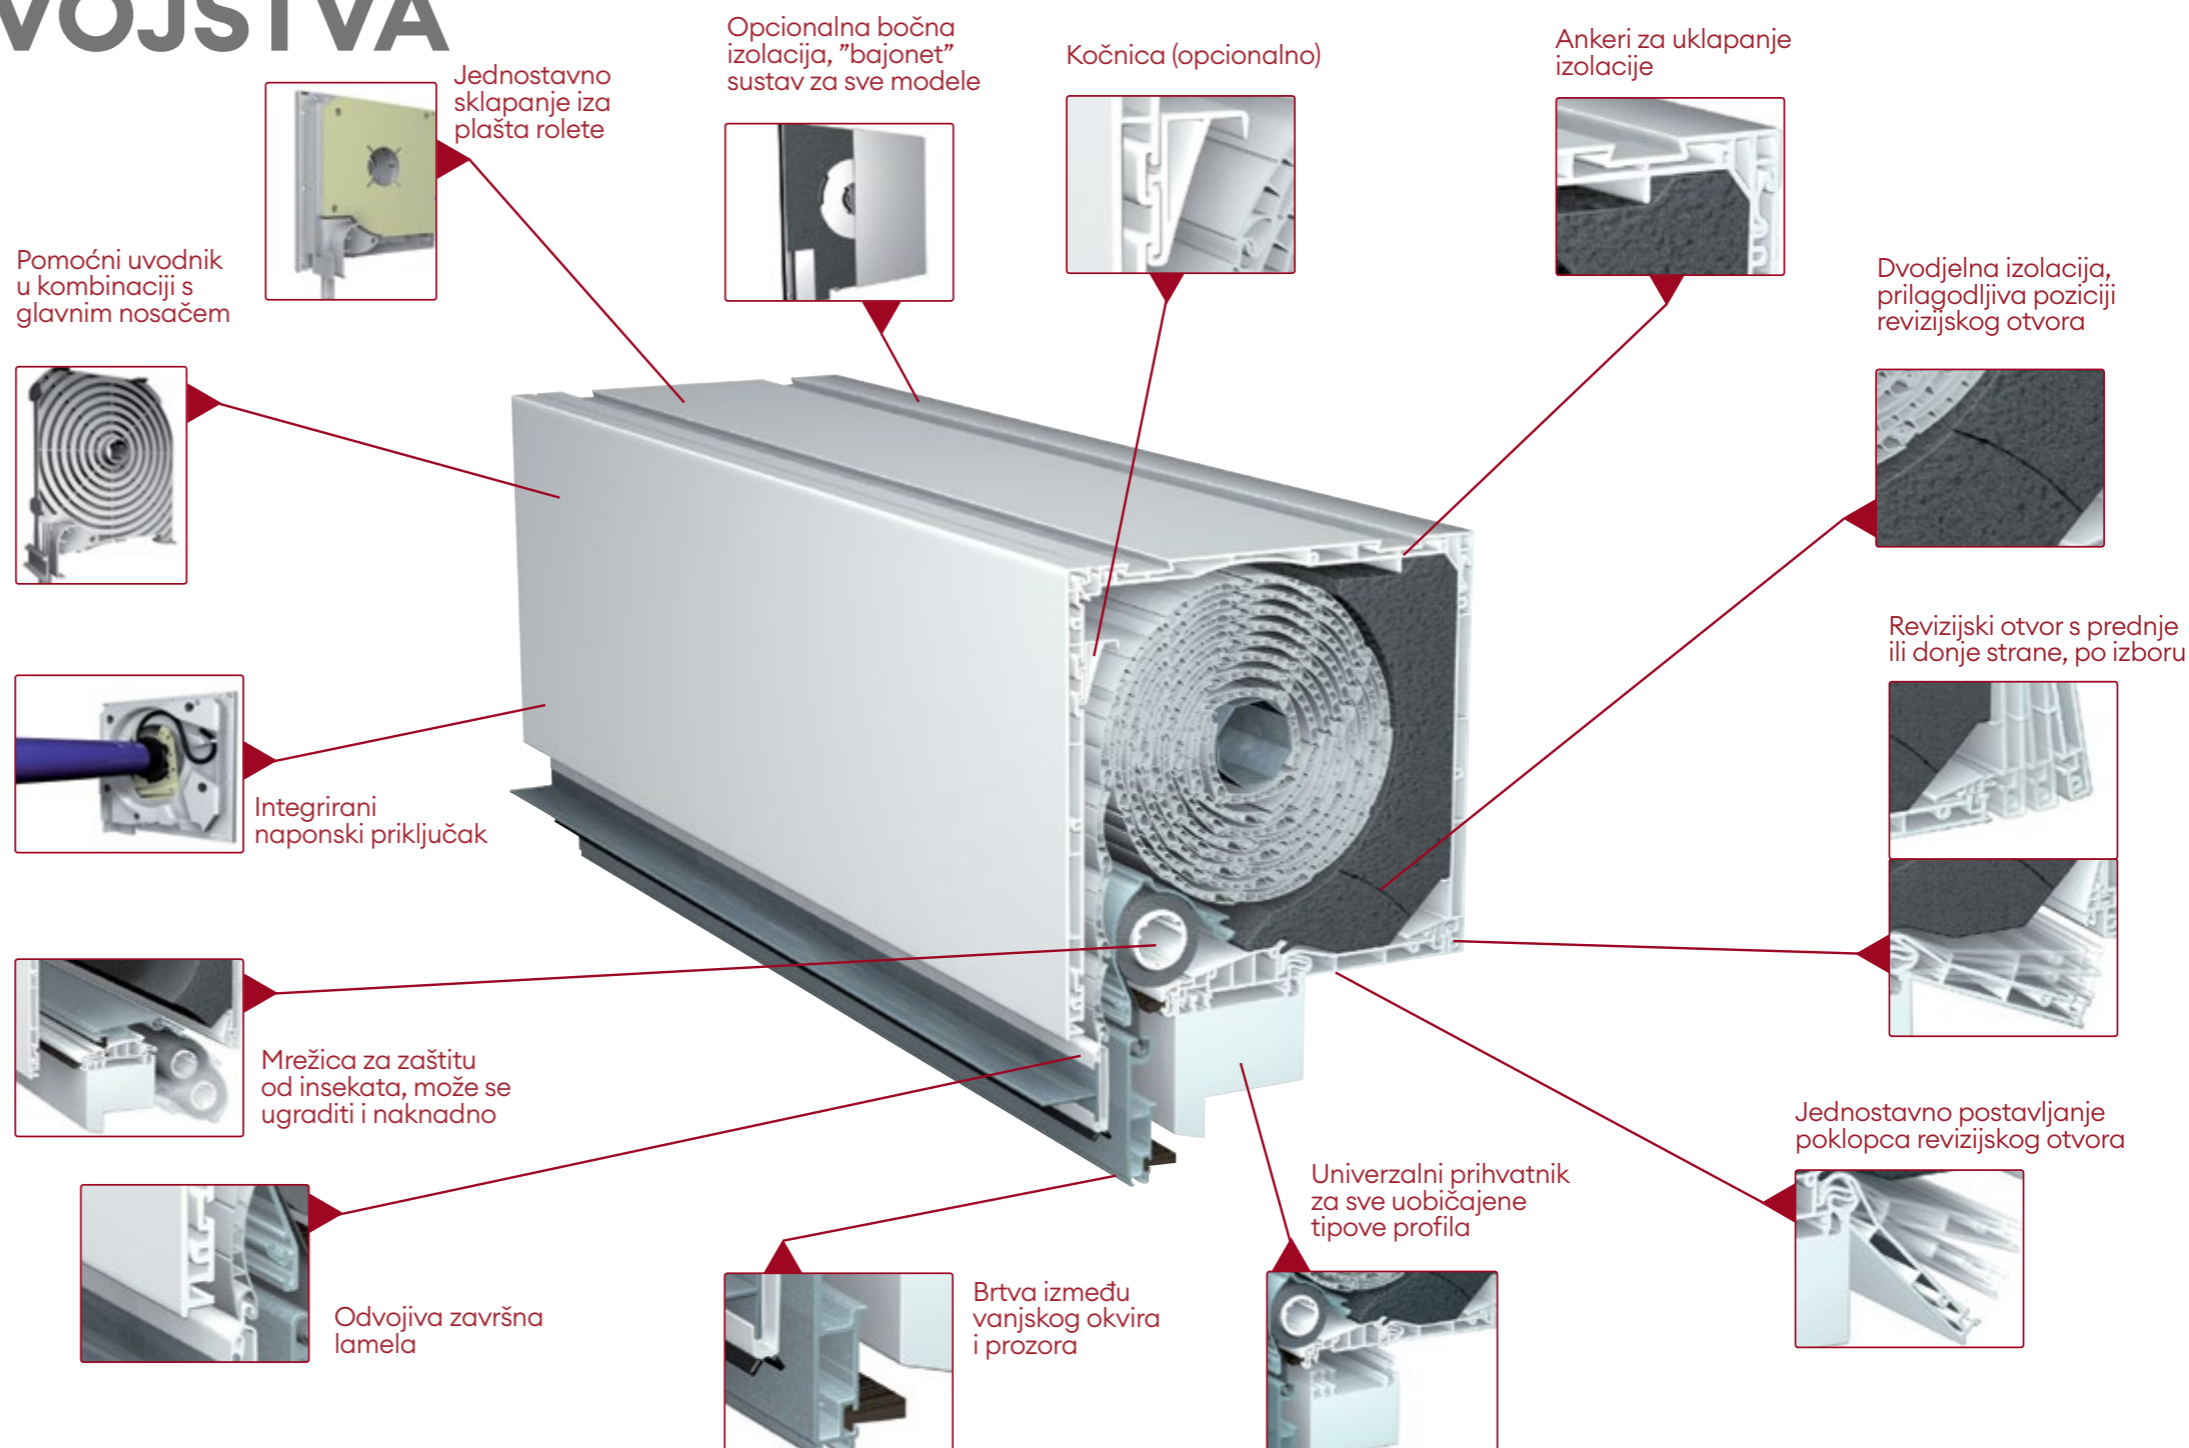

- Maksimalna širina kutije
- > PVC bijela 2.500 mm
 - > PVC u boja 1.600 mm
 - > Alu 3.500 mm

VariNova

prilagodljiva u svakom pogledu

sustav zaštite od sunca

VariNova

Nekoliko načina ugradnje i prikaz detalja spoja fasade s roletnom kutijom koja je prilagodljiva svakom zahtjevu.

TEHNIČKA SVOJSTVA

RAZLIČITE DIMENZIJE

ZA RAZLIČITE PRIMJENE

Kutija za rolete VariNova dolazi u četiri različite veličine (G1, G2, G3, G4) koje svojim dimenzijama mogu zadovoljiti potrebe svakog prozora i vrata te svake vrste građevina, bilo da se radi o višestambenim zgradama ili obiteljskim kućama.