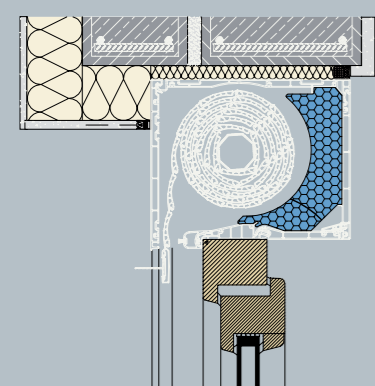

Sustavi plašta roleta Z38, Z52, Z56.

Bez obzira radi li se o sanaciji ili novogradnji, sustavi plašta roleta Z38, Z52, Z56 predstavljaju osnovu za optimalnu zaštitu od sunca, stvaraju hlad, štite od buke, poboljšavaju toplinsku izolaciju.

- Maksimalna širina kutije
- > PVC bijela 2.500 mm
 - > PVC u boja 1.600 mm
 - > Alu 3.500 mm

VariNova

prilagodljiva u svakom pogledu

sustav zaštite od sunca

VariNova

Nekoliko načina ugradnje i prikaz detalja spoja fasade s roletnom kutijom koja je prilagodljiva svakom zahtjevu.

TEHNIČKA SVOJSTVA

RAZLIČITE DIMENZIJE

ZA RAZLIČITE PRIMJENE

Kutija za rolete VariNova dolazi u četiri različite veličine (G1, G2, G3, G4) koje svojim dimenzijama mogu zadovoljiti potrebe svakog prozora i vrata te svake vrste građevina, bilo da se radi o višestambenim zgradama ili obiteljskim kućama.

Veličina G1 (175/218)

Maksimalna visina plašta:

Lamele Z38/4 Osovina 40 mm	Lamele Z52 Osovina 60 mm
1.900 mm	1.250 mm

Veličina G2 (205/218)

Maksimalna visina plašta:

Lamele Z38/4 Osovina 40 mm	Lamele Z52 Osovina 60 mm
2.600 mm	1.700 mm