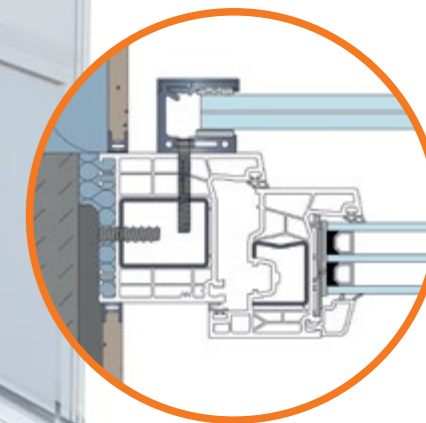

INTEGRIRANO

ELEGANTNO I MOĆNO

Aluminijske ograde:

- > Suptilan dizajn izrađen od robusnog aluminija s malom težinom po dužnom metru
- > Visina ograde od 500 mm i širina do 2000 mm
- > Dostupno u gotovo svim RAL bojama

Potpuno staklene ograde:

- > Debljine stakla od 12,76 mm do 16,76 mm pokrivaju širok raspon primjene
- > Statički potrebno pričvršćivanje nosača stakla nije ograničeno
- > Moguća je ugradnja stakla visine od 500 mm i širine do 2.200 mm

IZBOČENO

ADAPTACIJA I NOVOGRADNJA

Prednosti:

- > Najjednostavnije planiranje i montaža, kao i cijeli sustav, prozor, rolete i zaštitna ograda protiv pada isporučuju se iz jednog izvora
- > Ekonomično i nevidljivo pričvršćivanje nosača stakla ili ograde s minimalnim brojem vijčanih spojeva
- > Završna obrada, koja je dostupna u gotovo svim RAL bojama, jamči dizajn u vašem stilu, a istovremeno je otporna na vremenske uvjete
- > Primjenjivo za objekte privatnog i javnog sektora (potvrde i izvješća o ispitivanju dostupne na upit)
- > Može se koristiti u gotovo svim prozorskim sustavima

• aluminij

• staklo