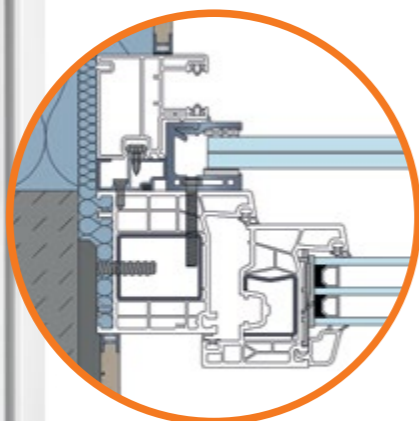

INTEGRIRANO

ELEGANTNO I MOĆNO

Aluminijske ograde:

- > Suptilan dizajn izrađen od robusnog aluminija s malom težinom po dužnom metru
- > Visina ograde od 500 mm i širina do 2000 mm
- > Dostupno u gotovo svim RAL bojama

Potpuno staklene ograde:

- > Debljine stakla od 12,76 mm do 16,76 mm pokrivaju širok raspon primjene
- > Statički potrebno pričvršćivanje nosača stakla nije ograničeno
- > Moguća je ugradnja stakla visine od 500 mm i širine do 2.200 mm

IZBOČENO

ADAPTACIJA I NOVOGRADNJA

Prednosti:

- > Najjednostavnije planiranje i montaža, kao i cijeli sustav, prozor, rolete i zaštitna ograda protiv pada isporučuju se iz jednog izvora
- > Ekonomično i nevidljivo pričvršćivanje nosača stakla ili ograde s minimalnim brojem vijčanih spojeva
- > Završna obrada, koja je dostupna u gotovo svim RAL bojama, jamči dizajn u vašem stilu, a istovremeno je otporna na vremenske uvjete
- > Primjenjivo za objekte privatnog i javnog sektora (potvrde i izvješća o ispitivanju dostupne na upit)
- > Može se koristiti u gotovo svim prozorskim sustavima

• aluminij

• staklo