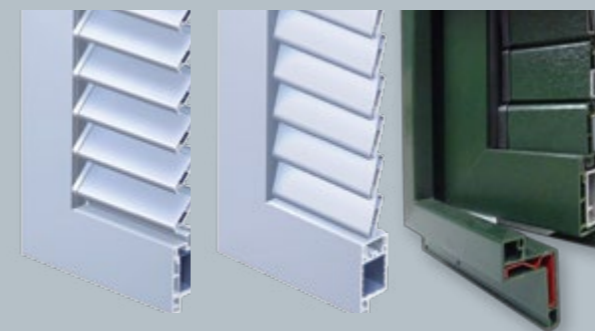

sustav zaštite od sunca

Capri-Ischia grilje zadržavaju prirodan izgled pravog drveta uz dodatne prednosti koje pruža visokokvalitetni PVC materijal - iznimno lako i jednostavno održavanje i gotovo neograničenu trajnost. Osim odlične zaštite od sunca, grilje vam nude i puno više: zaštitu od vjetrova i vremenskih neprilika, od topline i hladnoće, neželjenih pogleda, ali i od provale i krađe. U ponudi je i nova linija grilja serije Naxos.

Posebne prednosti pružaju naše Capri-Ischia grilje s aluminijskim ojačanjima i patentiranim kutnim spojnica. To ih čini posebno otpornim na utjecaj soli i pogodnim za ugradnju neposredno uz more - te omogućuje izradu krila do 250cm visine, po čemu su jedinstvene na tržištu.

lamela grilja iz serije Capri-Ischia