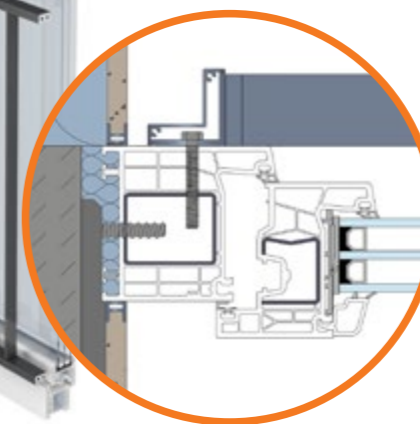

INTEGRIRANO

ELEGANTNO I MOĆNO

Aluminijske ograde:

- > Suptilan dizajn izrađen od robusnog aluminija s malom težinom po dužnom metru
- > Visina ograde od 500 mm i širina do 2000 mm
- > Dostupno u gotovo svim RAL bojama

Potpuno staklene ograde:

- > Debljine stakla od 12,76 mm do 16,76 mm pokrivaju širok raspon primjene
- > Statički potrebno pričvršćivanje nosača stakla nije ograničeno
- > Moguća je ugradnja stakla visine od 500 mm i širine do 2.200 mm

IZBOČENO

ADAPTACIJA I NOVOGRADNJA

Prednosti:

- > Najjednostavnije planiranje i montaža, kao i cijeli sustav, prozor, rolete i zaštitna ograda protiv pada isporučuju se iz jednog izvora
- > Ekonomično i nevidljivo pričvršćivanje nosača stakla ili ograde s minimalnim brojem vijčanih spojeva
- > Završna obrada, koja je dostupna u gotovo svim RAL bojama, jamči dizajn u vašem stilu, a istovremeno je otporna na vremenske uvjete
- > Primjenjivo za objekte privatnog i javnog sektora (potvrde i izvješća o ispitivanju dostupne na upit)
- > Može se koristiti u gotovo svim prozorskim sustavima

• aluminij

• staklo