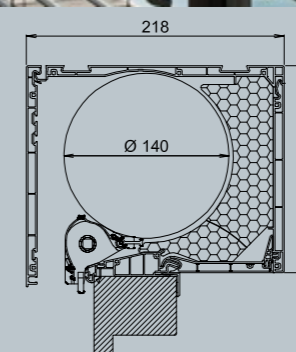

TEHNIČKA SVOJSTVA

RAZLIČITE DIMENZIJE

ZA RAZLIČITE PRIMJENE

Kutija za rolete VariNova dolazi u četiri različite veličine (G1, G2, G3, G4) koje svojim dimenzijama mogu zadovoljiti potrebe svakog prozora i vrata te svake vrste građevina, bilo da se radi o višestambenim zgradama ili obiteljskim kućama.

Veličina G1 (175/218)

Maksimalna visina plašta:

Lamele Z38/4 Osovina 40 mm	Lamele Z52 Osovina 60 mm
1.900 mm	1.250 mm

Veličina G2 (205/218)

Maksimalna visina plašta:

Lamele Z38/4 Osovina 40 mm	Lamele Z52 Osovina 60 mm
2.600 mm	1.700 mm

Veličina G3 (205/250)

Maksimalna visina plašta:

Lamele Z38/4 Osovina 40 mm	Lamele Z52 Osovina 60 mm
2.600 mm	1.800 mm

Veličina G4 (240/250)

Maksimalna visina plašta:

Lamele Z38/4 Osovina 40 mm	Lamele Z52 Osovina 60 mm
3.600 mm	2.700 mm