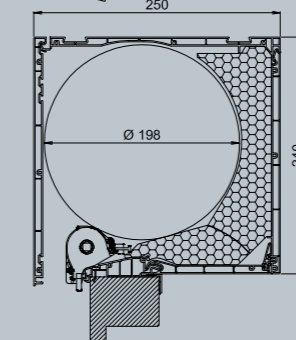

TEHNIČKA SVOJSTVA

RAZLIČITE DIMENZIJE

ZA RAZLIČITE PRIMJENE

Kutija za rolete VariNova dolazi u četiri različite veličine (G1, G2, G3, G4) koje svojim dimenzijama mogu zadovoljiti potrebe svakog prozora i vrata te svake vrste građevina, bilo da se radi o višestambenim zgradama ili obiteljskim kućama.

Veličina G1 (175/218)

Maksimalna visina plašta:

Lamele Z38/4 Osovina 40 mm	Lamele Z52 Osovina 60 mm
1.900 mm	1.250 mm

Veličina G2 (205/218)

Maksimalna visina plašta:

Lamele Z38/4 Osovina 40 mm	Lamele Z52 Osovina 60 mm
2.600 mm	1.700 mm

Veličina G3 (205/250)

Maksimalna visina plašta:

Lamele Z38/4 Osovina 40 mm	Lamele Z52 Osovina 60 mm
2.600 mm	1.800 mm

Veličina G4 (240/250)

Maksimalna visina plašta:

Lamele Z38/4 Osovina 40 mm	Lamele Z52 Osovina 60 mm
3.600 mm	2.700 mm