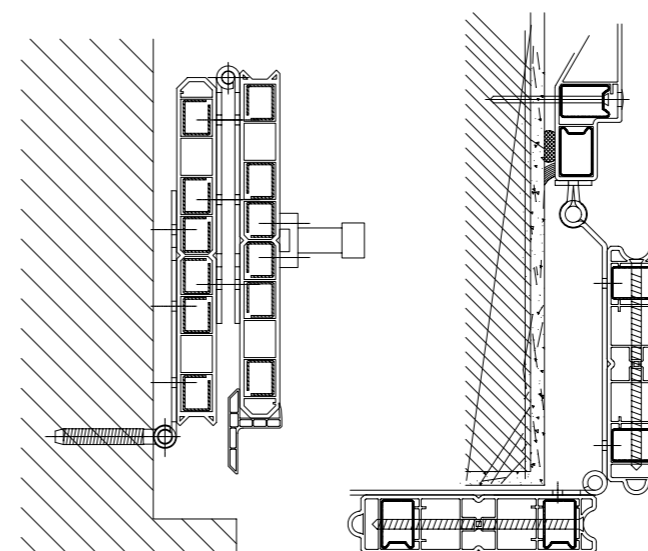

Grado 24 mm
Varijanta „Vicentina“

Grado 36mm
Varijanta „Padovana“