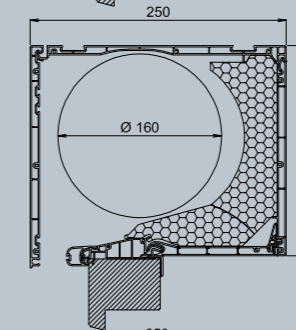

TEHNIČKA SVOJSTVA

RAZLIČITE DIMENZIJE

ZA RAZLIČITE PRIMJENE

Kutija za rolete VariNova dolazi u četiri različite veličine (G1, G2, G3, G4) koje svojim dimenzijama mogu zadovoljiti potrebe svakog prozora i vrata te svake vrste građevina, bilo da se radi o višestambenim zgradama ili obiteljskim kućama.

Veličina G1 (175/218)

Maksimalna visina plašta:

Lamele Z38/4 Osovina 40 mm	Lamele Z52 Osovina 60 mm
1.900 mm	1.250 mm

Veličina G2 (205/218)

Maksimalna visina plašta:

Lamele Z38/4 Osovina 40 mm	Lamele Z52 Osovina 60 mm
2.600 mm	1.700 mm

Veličina G3 (205/250)

Maksimalna visina plašta:

Lamele Z38/4 Osovina 40 mm	Lamele Z52 Osovina 60 mm
2.600 mm	1.800 mm

Veličina G4 (240/250)

Maksimalna visina plašta:

Lamele Z38/4 Osovina 40 mm	Lamele Z52 Osovina 60 mm
3.600 mm	2.700 mm