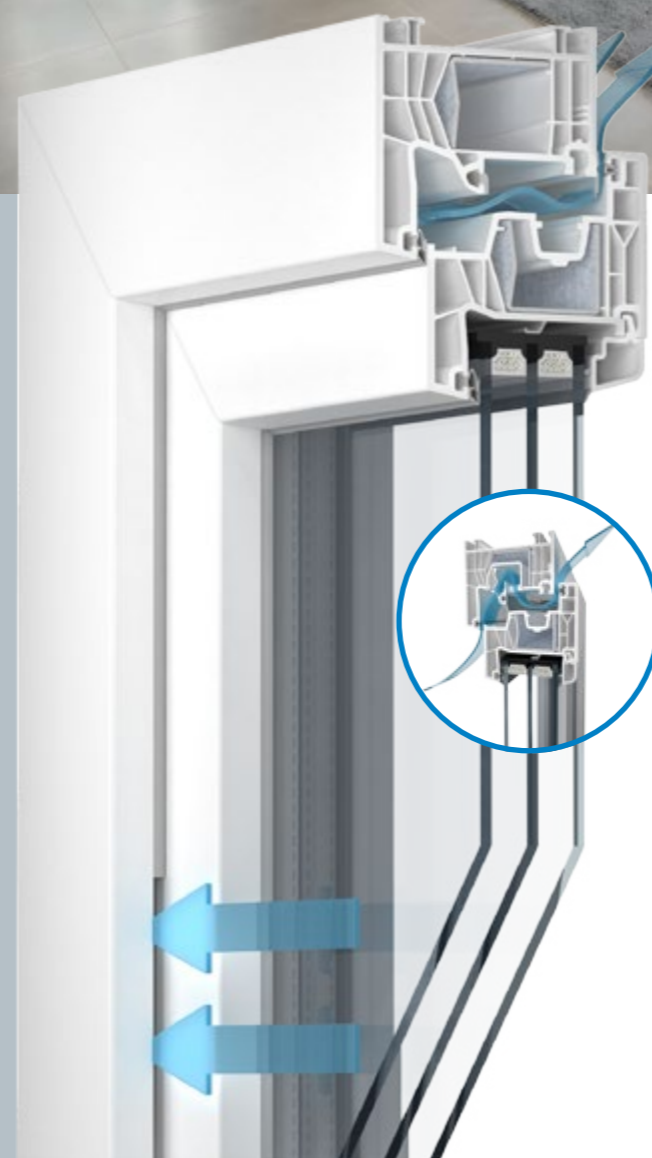

ClimaTec Plus 76 MD	Varijanta 1 jednostruko	Varijanta 2 dvostruko	Varijanta 3 trostruko	Varijanta 4 jednostruko akustično	Varijanta 5 dvostruko akustično	Varijanta 6 trostruko akustično	
Izvešće o ispitivanju broj	8_001463_PR13 (vidi GAS: 18_001463_PR14)						
	(Pa)	Zrak m³/h					
Brzina protoka zraka	2	2,2	4,5	5,4	2	3,1	3,3
	3	2,8	5,5	6,7	2,5	3,9	4,2
	4	3,3	6,4	7,8	3	4,6	5
	5	3,7	7,2	8,8	3,4	5,2	5,8
	6	4,1	8	9,8	3,8	5,8	6,4
	7	4,5	8,6	10,6	4,1	6,3	7,1
	8	4,8	9,3	11,4	4,4	6,8	7,7
10	5,8	10,4	12,8	5	7,8	8,8	
Nepropusnost protiv jake kiše	Klasa						
(A)	9A	8A	5A	6A	7A	4A	
Svojstva ostakljenja (vrijednost prozora bez odzračnika u dB)	zvučna izolacija / ispitna vrijednost u dB						
4-16-4 (24 mm / 34 dB)	34	31	29	34	33	32	
4-16-4 (28 mm / 39 dB)	38	33	31	38	36	35	
12 SI-20-8-SI (40 mm / 47 dB)	42	34	32	45	39	37	
8-12-4-12-4 (40 mm / 40 dB)	39	33	32	40	37	36	
10-14-4-14-6 (48 mm / 42 dB)	40	33	32	41	37	36	

- Automatska regulacija protoka zraka
- Nevidljivi odzračnici kod zatvorenog prozora
- Dostupno za nove prozore ili za naknadnu ugradnju na postojeće prozore
- Protok zraka reguliran, nema propuha
- Montaža neovisna o okovu, budući da se ugrađuju vodoravno u gornjem dijelu okvira
- Smanjuje vlažnost zraka i rizik razvoja plijesni
- Ispitana zaštita od buke do 45 dB
- Potreban mali prostor zahvaljujući kompaktnoj konstrukciji s preciznom tehnologijom protoku zraka (Fließgelenktechnik)
- Ispitno izvješće od strane ift Rosenheim – instituta za tehnologiju prozora
- Prozračivanje u skladu s odredbama DIN 1946-6 i DIN 18017-3