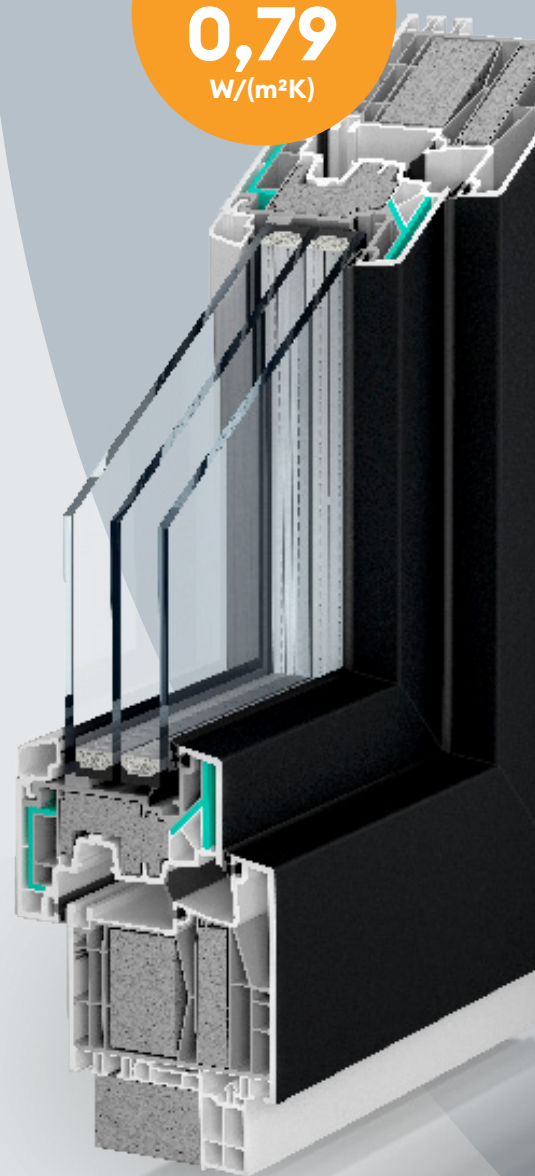

Radujte se održivim izgledima za svoja prozorska rješenja. Zašto je to tako? Zato što Kömmerling ne koristi čelična ojačanja, koja su prije bila sastavni dio PVC prozora. Zahvaljujući inovativnoj proStratoTec tehnologiji, PVC stjenke ojačane staklenim vlaknima sada zamjenjuje čelik u krilu. Time se smanjuje težina profila, a dobiva se veća udobnost i manja potrošnja energije tijekom proizvodnje, transport i montaže.

INOVATIVNO SPAJANJE MATERIJALA

U tro-ekstruziji, tri materijala - izvorni PVC materijal, reciklirani materijal i PVC ojačan staklenim vlaknima istovremeno se ekstrudiraju (istiskuju) u novi prozorski profil.

PROZORI S ODLIKAMA PASIVNE KUĆE

Certifikacija prema Passive House Institute Dr. Feist za profile varijante systema 88 MD.

ZNAČAJNE UŠTEDE NA TEŽINI

Otpriblike 25% manje težine u odnosu na krila s čeličnim ojačanjima.

KOEFICIJENT TOPLINSKE IZOLACIJE

$U_f = 0,79 \text{ W}/(\text{m}^2\text{K})$

Poboljšana izolacijska vrijednost eliminacijom upotrebe čelika, jer se time stvara prostor za izolacijske umetke, s kojima se mogu postići vrijednosti pasivne kuće prema Dr. Feist standardu.

RAZNE VARIJANTE

Kömmerling proStratoTec krila mogu se koristiti u sustavima systema 88 AD i MD.

ODRŽIVOST

Ponovno korištenje svih materijala kroz inteligentni proces recikliranja.

U_f -vrijednost
Pasivna kuća Dr. Feist:

0,79
 $\text{W}/(\text{m}^2\text{K})$